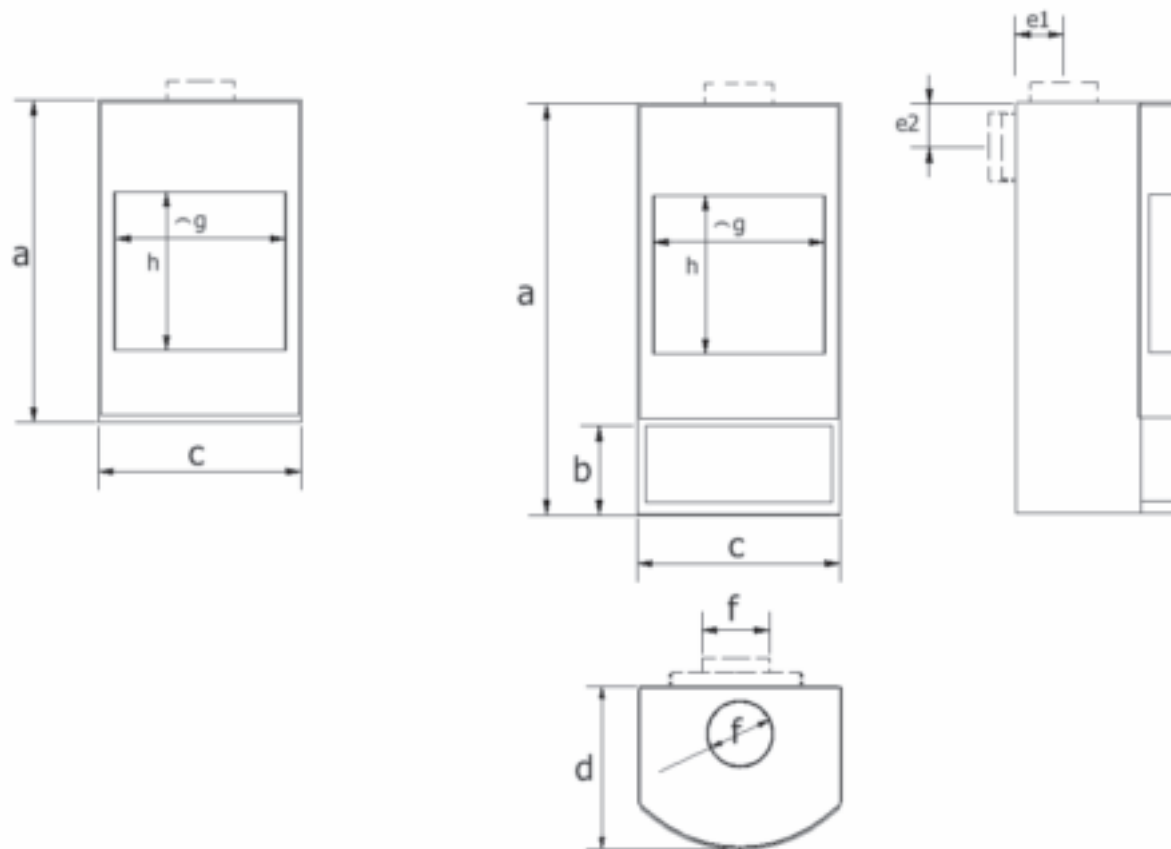

Tornado

type	kWmax	a	b	c	d	e1	e2	f	g x h	B/L x H x D/P	kg
Tornado25	25 kW (22 000 kcal/h)	996	0	616	498	145	130	200	570 x 480	542 x 500 x (296-416)	212
opt.: houtvak/bac à bois		1256	260	616	498	145	130	200	570 x 480	542 x 500 x (296-416)	229
Tornado30	30 kW (26 000 kcal/h)	996	0	616	498	145	130	200	570 x 480	542 x 500 x (296-416)	215
opt.: houtvak/bac à bois		1256	260	616	498	145	130	200	570 x 480	542 x 500 x (296-416)	232
Tornado40S	23 / 35 kW (20 000 / 30 000 kcal/h)	996	0	687	538	145	130	200	635 x 480	613 x 500 x (298-456)	218
opt.: houtvak/bac à bois		1256	260	687	538	145	130	200	635 x 480	613 x 500 x (298-456)	238
Tornado40H	46 kW (40 000 kcal/h)	996	0	687	538	145	130	200	635 x 480	613 x 500 x (298-456)	238
opt.: houtvak/bac à bois		1256	260	687	538	145	130	200	635 x 480	613 x 500 x (298-456)	258
Tornado45	52 kW (45 000 kcal/h)	1036	0	687	638	145	130	200	635 x 480	613 x 460 x (398-556)	292
opt.: houtvak/bac à bois		1296	260	687	638	145	130	200	635 x 480	613 x 460 x (398-556)	312

Tornado

type	kWmax	a	b	c	d	e	f	g x h	B/L x H x D/P	kg
Tornado50S	52 kW (45 000 kcal/h)	1087	0	870	647	225	250	455 x 475	778 x 500 x (259-562)	382
opt.: houtvak/bac à bois		1415	328	870	647	225	250	455 x 475	778 x 500 x (259-562)	416
Tornado50H	58 kW (50 000 kcal/h)	1087	0	870	647	225	250	455 x 475	778 x 500 x (259-562)	419
opt.: houtvak/bac à bois		1415	328	870	647	225	250	455 x 475	778 x 500 x (259-562)	453