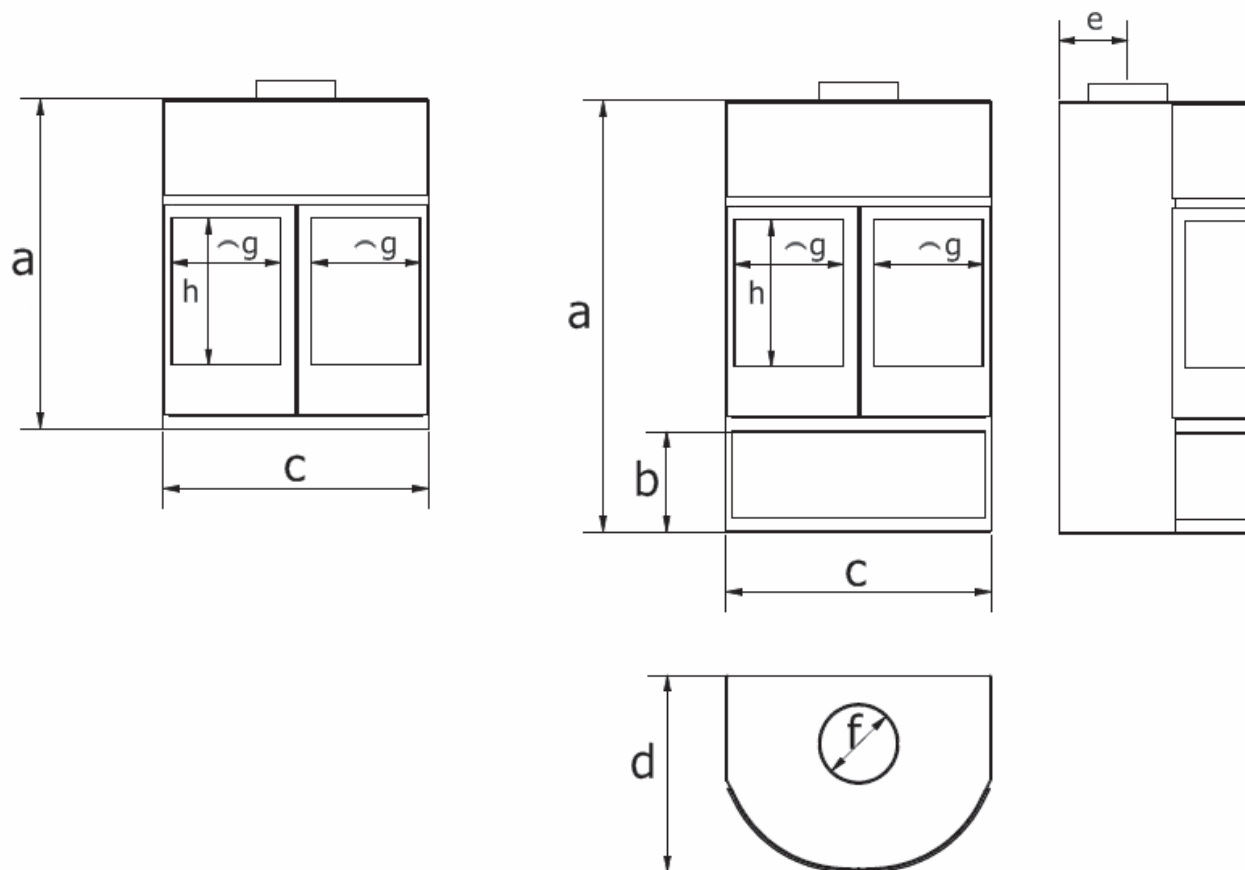

Tornado

type	kWmax	a	b	c	d	e1	e2	f	g x h	B/L x H x D/P	kg
Tornado25	25 kW (22 000 kcal/h)	996	0	616	498	145	130	200	570 x 480	542 x 500 x (296-416)	212
opt.: houtvak/bac à bois		1256	260	616	498	145	130	200	570 x 480	542 x 500 x (296-416)	229
Tornado30	30 kW (26 000 kcal/h)	996	0	616	498	145	130	200	570 x 480	542 x 500 x (296-416)	215
opt.: houtvak/bac à bois		1256	260	616	498	145	130	200	570 x 480	542 x 500 x (296-416)	232
Tornado40S	23 / 35 kW (20 000 / 30 000 kcal/h)	996	0	687	538	145	130	200	635 x 480	613 x 500 x (298-456)	218
opt.: houtvak/bac à bois		1256	260	687	538	145	130	200	635 x 480	613 x 500 x (298-456)	238
Tornado40H	46 kW (40 000 kcal/h)	996	0	687	538	145	130	200	635 x 480	613 x 500 x (298-456)	238
opt.: houtvak/bac à bois		1256	260	687	538	145	130	200	635 x 480	613 x 500 x (298-456)	258
Tornado45	52 kW (45 000 kcal/h)	1036	0	687	638	145	130	200	635 x 480	613 x 460 x (398-556)	292
opt.: houtvak/bac à bois		1296	260	687	638	145	130	200	635 x 480	613 x 460 x (398-556)	312

Tornado

type	kWmax	a	b	c	d	e	f	g x h	B/L x H x D/P	kg
Tornado50S	52 kW (45 000 kcal/h)	1087	0	870	647	225	250	455 x 475	778 x 500 x (259-562)	382
opt.: houtvak/bac à bois		1415	328	870	647	225	250	455 x 475	778 x 500 x (259-562)	416
Tornado50H	58 kW (50 000 kcal/h)	1087	0	870	647	225	250	455 x 475	778 x 500 x (259-562)	419
opt.: houtvak/bac à bois		1415	328	870	647	225	250	455 x 475	778 x 500 x (259-562)	453