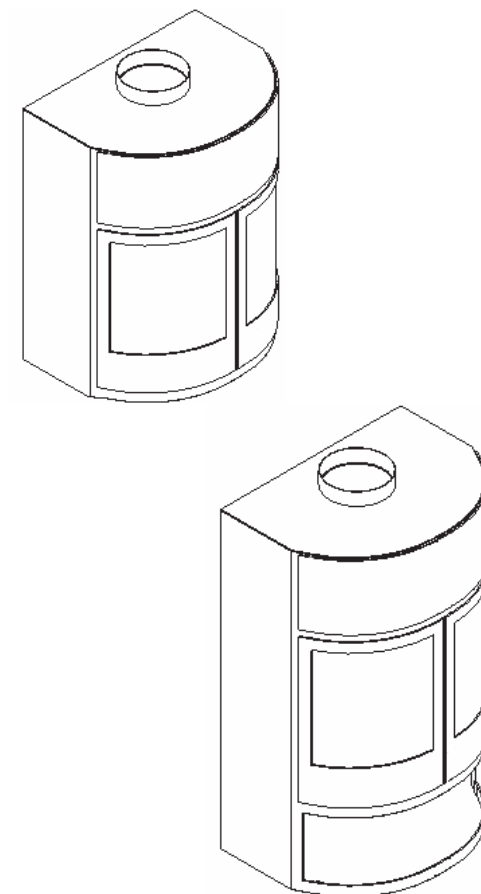

Tornado

type	kWmax	a	b	c	d	e	f	g x h	B/L x H x D/P	kg
Tornado50S	52 kW (45 000 kcal/h)	1087	0	870	647	225	250	455 x 475	778 x 500 x (259-562)	382
opt.: houtvak/bac à bois		1415	328	870	647	225	250	455 x 475	778 x 500 x (259-562)	416
Tornado50H	58 kW (50 000 kcal/h)	1087	0	870	647	225	250	455 x 475	778 x 500 x (259-562)	419
opt.: houtvak/bac à bois		1415	328	870	647	225	250	455 x 475	778 x 500 x (259-562)	453

De opgegeven afmetingen zijn indicatief en kunnen ten allen tijde en zonder voorafgaande waarschuwing veranderd worden. Onze kachels zijn maatwerk, dus afwijkingen zijn steeds mogelijk.
Les dimensions reprises ci-dessus à titre indicatif, peuvent être changées sans avis préalable. Nos poêles se font sur mesure, des tolérances sont donc possible.